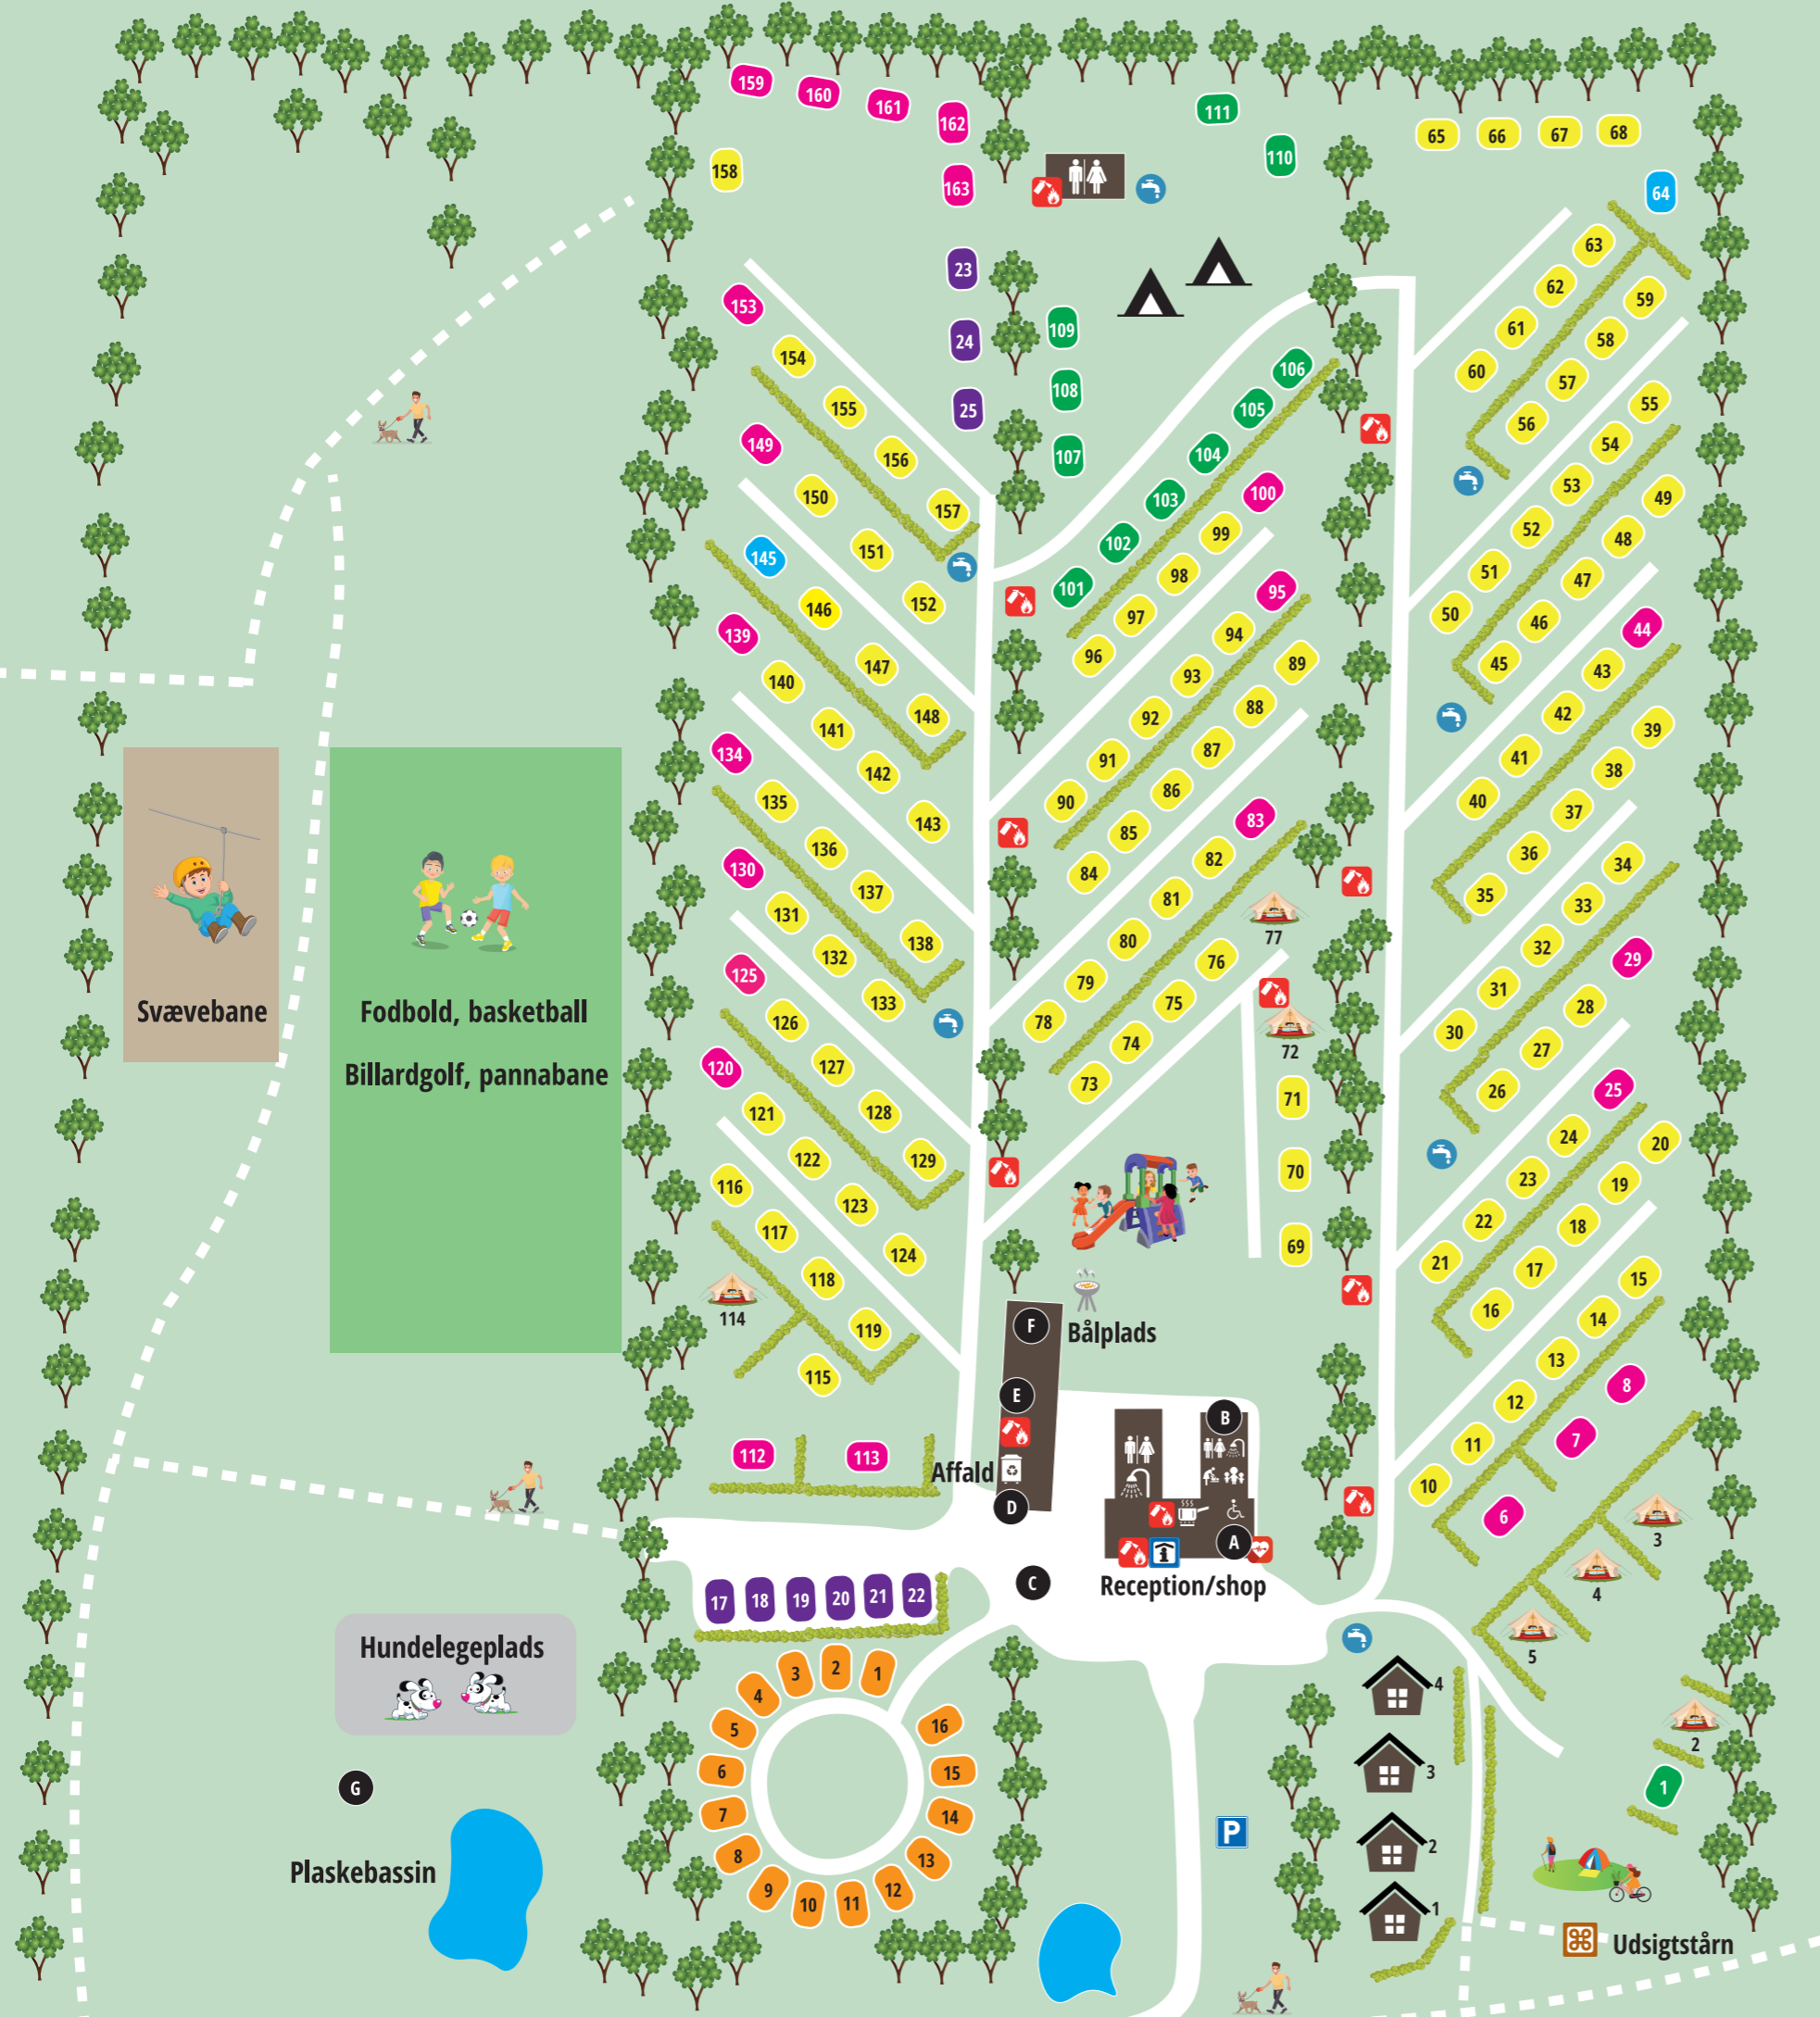

Ballum Camping

Tlf: +45 74 71 62 63

Download vores Camping-app, powered by Camping Comfort